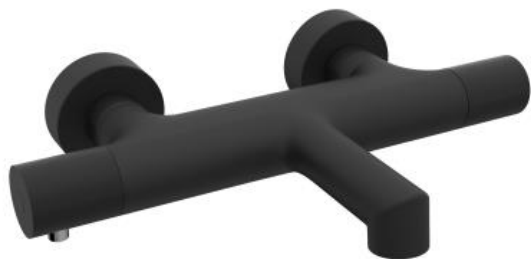

BRUSE- OG BADEKAR ARMATUR BATHLIFE VIDD

Art nr: 401053482

Dusch- och Badkarsblandare Bathlife Vidd Tapp är en stilfull blandare med en modern design som passar till de flesta badkar. Vidd Tapp är en blandare som kan installeras antingen som 150 cc eller 160 cc med medföljande excenter.